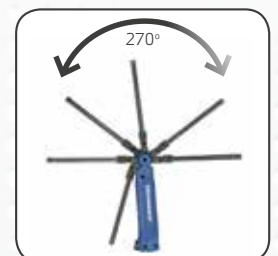

SLIM

Art. no. 03.5612

EAN: 5708997356128

EU DESIGN PATENT