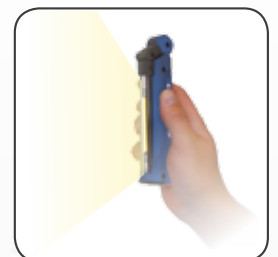

SLIM

Art. no. 03.5612

EAN: 5708997356128

EU DESIGN PATENT