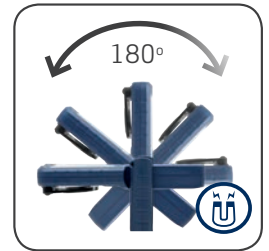

TECHNISCHE DATEN

COB LED / Spot: Hochleistungs LED
475/950 Lux @0.5m (Stufe 1/2) /
Spot: 6000 Lux @0.5m
250/500 Lm (Stufe 1/2) / Spot: 175 Lm
4.5 Std./2 Std. (Stufe 1/2) Leuchtdauer /
Spot: 3 Std.
5 Std. Ladezeit
3.8V / 3000 mAh Li-ion-Akku
IP65
Gewicht: 263 g